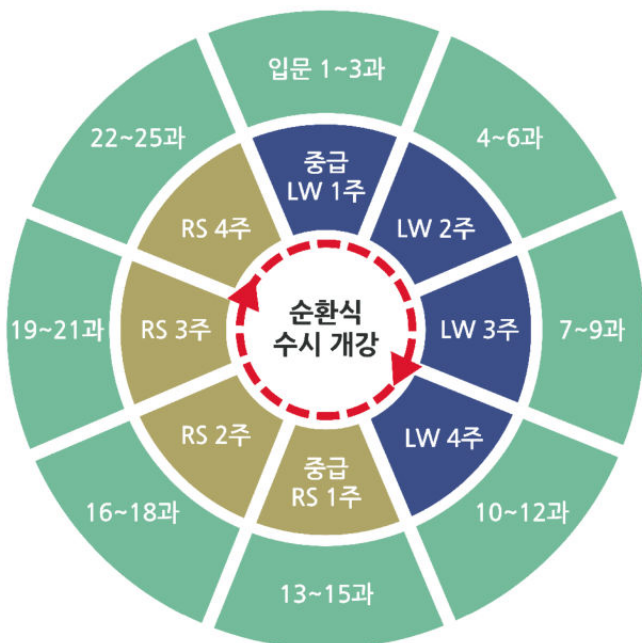

성공적인 목표 달성을 위한 맞춤형 수시 개강 시스템

- 수시 개강 시스템: 개인별 목표 점수와 레벨에 맞춰 언제든지 수업을 시작
- 순환식 커리큘럼: 매주 동일한 난이도와 유형별 수업이 반복되어, 자신의 스케줄에 맞춰 유연하게 시작
- 정밀 진단 및 컨설팅: 레벨테스트와 전문 상담을 통해 최적의 개강일과 맞춤형 강의 조합을 설계
- 전략적 플랜 제시: 시험 일정과 성적 제출 기한을 고려한 가장 효율적인 '개인별 스터디 로드맵'을 제공
- 유연한 수강 관리: 수시 개강 시스템으로 개강 후에도 상황에 맞는 자유로운 강의 변경
- 입문, 중급, 고급 과정은 물론, 일대일 수업까지 맞춤형 학습 가능