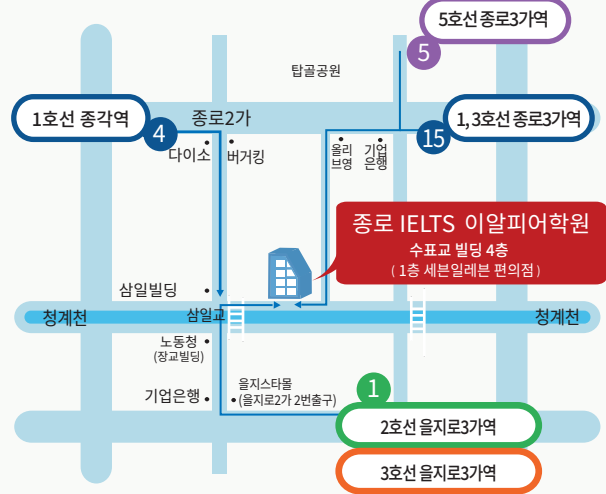

종로센터 약도

- 종로3가역(1,3,5호선 15번출구)
  출구에서 직진하여 기업은행 지나서 올리브영에서 좌회전 3분 직진
  을지로3가역(2,3호선 1번출구)
  출구에서 직진, 기업은행 사거리 우회전, 청계천 방향 도보 3분
  수표교 빌딩 4층 (1층 세븐일레븐 편의점)
  ▶ 전화번호 : 02-737-1516 (대표)
  상담시간 : 전화상담 - 월~일 오전 09:00 ~ 오후 09:00
  방문상담 - 월~금 오전 09:00 ~ 오후 08:00
  토 오전 10:00 ~ 오후 06:00

수강료 결제 안내

1. 무통장 입금(은행입금)
  무통장 입금을 통해 수강료를 결제하고자 하시는 분은 아래 계좌로 송금하여 주시기 바랍니다.

신한은행 110-230-736310	예금주: 이알피어학원 공창훈
KB국민은행 349401-04-072509	
우리은행 1002-530-480027	

2. 인터넷 카드결제 Toss Payments의 결제 시스템으로 사용은 간편하게 보안은 강력하게 안전 결제 할 수 있습니다. 안심하십시오! 홈페이지에서 예약강좌 조회&결제 클릭! 거래완료 후 거래내역서 출력 가능

3. 전화 신용카드 결제 (상담원) 02-538-1516, 02-737-1516
  상담원과 전화 통화를 통해 1:1 보안 안심결제
  시간 : 오전 9시 ~ 오후 7시

4. 방문결제 (카드, 현금 결제)
  강남, 종로 이알피어학원으로 직접 방문하여 결제할 수 있습니다.
  (무이자 행사 카드는 전화문의 요망)

홈페이지에서 수강료를 결제하려면?

27년 전통, 국내 IELTS 어학원 1위
www.ielts.co.kr
이알피어학원
IELTS 시험 전문어학원
IELTS 기술문제 및 시험후기
前 IELTS 시험관 채용교육 받은 강사
한국인 IELTS 전문강사 직강

02-538-1516
070-8672-7109
02-737-1516
070-8672-7194

공지사항
예약강좌 조회 & 결제
N Pay, KakaoPay, Toss Payments
학원 일정 캘린더
Computer IELTS | 수강 상담
실질테스트 | 개시면(FAQ)

이알피어학원 홈페이지 상단의 [예약강좌조회 & 결제] 또는 아래의 예약강좌 조회&결제를 클릭하시거나 우측의 QR코드를 스캔하시면 홈페이지에서 바로 카드결제를 하실 수 있습니다.
예약강좌 조회 후 예약하신 강좌의 총 금액을 결제해주세요.