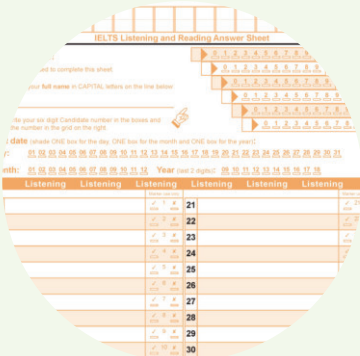

27년 전통, 국내 IELTS 어학원 1위
www.ielts.co.kr 강남역 | 신원역 | 종로3가역 | 을지로3가역

이알피어학원 강남역 신원역 을지로3가역

전체메뉴
회원안내
강남시간표
종로시간표
인터넷 강의 1:1 강의
시험정보
IELTS 학습자료
수강생 My페이지

IELTS 셀프스터디 학습자료 온라인코스

빠른 접속!! 앱 다운로드

IELTS 단어장

교재단어장부터 연습용 답안지까지 이알피어학원은 수강생의 합격을 위해 지속적으로 자료를 업데이트 합니다. (20만원 이상 결제 수강생에게 무료 제공)

Computer IELTS 무료 실전테스트

교재 MP3 듣기 [New](#)

최신 Cambridge IELTS 20권 번역본 [New](#)

교재 번역자료 [New](#)

교재 단어장 [New](#)

보충자료

Writing Task 1(A) 기출 모범답안

Writing Task 1(G) 기출 모범답안

Writing Task 2 기출 모범답안

Speaking 기출 모범답안

답안지 다운로드

IELTS 완벽대비 [New](#) 다운로드

공지사항(32만원 추가 할인 이벤트)

수강 상담 게시판(FAQ)

지금 홈페이지 강의시간표에서 등록 가능합니다.
수강가이드(레벨테스트)를 보시면 빠른 상담이 가능합니다.

전화상담 오전 9:00 ~ 오후 9:00(월~일)
방문상담 오전 9:00 ~ 오후 8:00(월~금)

공지사항 [더보기 >](#)

중원반 파워프로그래 354,000원 할인
(토요일 신규 고급반) Speaking / Writing 문제풀...

예약강좌 조회 & 결제

온/오프라인 수강생은 무료!!

20만원 상당의 셀프스터디용 IELTS 자료

1. 홈페이지에서 무료회원 가입을 해주세요.
2. 본인이 수강하고 있는 강좌명, 기간을 확인해 주세요.
3. 수강생이시면 **학습자료**는 개강 당일부터 바로 이용하실 수 있습니다.

수강생에게 꼭 필요한 IELTS 자료를 가득 준비했습니다.

Computer IELTS 무료 실전테스트, IELTS 교재 MP3, 교재 단어장, 교재 번역문서, Writing Task1(A), Writing Task1(G), Writing Task2, Speaking 기출 모범답안

IELTS 보충자료, 기본 영문법자료 등

셀프스터디를 위한 자료가 가득!

20만원 이상 결제 수강생에게 개강일부터 종강일까지 제공

이알피어학원은 수강생의 합격을 위해 지속적으로 자료를 업데이트하고 있습니다.

목적

목적문 1
아래 목적문 1과 관련된 문제 1-13을 20분간 풀십시오.

계단 우물

백만 년 전 인도의 가장 중요한 지역에서 계단 우물(stepwell)은 삶의 필수적 요소였다. 리처드 폭스(Richard Fox)는 인도 북서부를 여행하면서 지산 시대의 화려한 문명을 기록했다.

6-7세기, 북서부 인도에서 오늘날 구자라트(Gujarat)의 라자스탄(Rajasthan) 주가 된 지역의 주민들은 강이 건조하고 인공적인 지하수를 얻어서 식수(특히, 동절에 갈수, 관개에 사용하는 방법)를 개발했다. 그러나 계단 우물의 발명은 실용적(특히)을 의미하는 중요성이 있다.

이 지역의 계단 우물은 독특하게 건축 구조가 복잡하고 크기의 형태가 매우 다양하다. 전자기학은 지하수를 제외한 물을 사용의 모습, 물의 수위, 영하의 장소로 사용된다. 대부분 계단 우물은 구자라트(Rajasthan)의 라자스탄(Rajasthan) 주에 걸쳐 산재해 있지만, 델리(Delhi)에서도 몇 개가 남아있다. 어떤 계단 우물은 지역공공체의 공공장소로서 마을 내부나 인근에 위치했고, 어떤 계단 우물은 여행자의 정터로 도모해 자리했다.

계단 우물은 그 이름에서 알 수 있듯이 계단에서 수를(일반적으로 지하 대수층)까지 내려가는 계단으로 구성되고, 우물(물)이 계단 밑에 떨어진다. 수위가 높으면 사용자는 몇 계단만 내려가면 되지만 수위가 낮으면 여러 계단을 내려가야 한다.

어떤 우물은 방수되지 않은 공터에서 계단 수계 주를 통해 물을 얻어 강에서 따라 오지되어 있다. 어떤 우물은 아예 관개용 계단 계단 우물의 발명은 여러 층에 걸쳐 물까지 내려간다. 계단 우물은 물을 채우기 사용하고 기층으로 지하한다. 무지개색 디너에서 방문자를 보충해주고, 파발라도 있다. 그러나 가장 인상적인 특징은 여러 계단 우물을 장식하는(특히)인 장식 조각일 것이다. 이들은 사용이나 용 같은 활동에서 영감을 떠올렸거나 비둘기를 짓는 모습과 같이 일종의 상징적 의미를 부여하여 다양한 모습을 보였다.

수백 년 전에는 인도 북서부에서 계단 우물이 건설되었지만, 이제 대부분 폐허로 변했다. 지하수가 인공적으로 채워지고 우물이 지하수에 닿지 않게 되자 대부분 다른 채로 바뀌었다. 최근의 발원지 기록은, 이들의 상태가 악화되었다. 일부 라자스탄은 1996년부터 2004년까지 원래의 물만 사용해서 사용했다.

46page			
banister	['bænɪstə]	n	한(간)
antiquary	[ə'ntrɪkwəri]	n	1. (책이나 코를) 수집하는, 수집가(학사)
alkaline	['ælkəlaɪn]	a	2. (화학) 알칼리성
oak gall	[oʊk ɡɔːl]	n	오크 오페치(오크나무 잎에 생기는 동그스뽀한 혹)
soluble	['sɒləbəl]	a	1. (액체) 녹는, 용해성이 있는 2. 해결가능한
46page			
dismantled	[dɪsməntəld]	adj	파괴적으로, 무력으로
refrigeration	[rɪfrɪdʒə'reɪʃən]	n	냉각, 냉동, 냉장
establishment	['ɪstæblɪʃmənt]	n	1. 기관, 시설, 조직, 단체, 단체, 3. 제도, 4. 우물, 학회
enclave	['ɪnkləv]	n	2. (지역) 인접한, 분할된 지역
encompass	['ɪnkəmpeɪs]	v	(다른 장소, 상황에서 어떤 사람, 사물과 관련된 지니는 것을) 감싸, 대를 관여하는 (사물)
increasing	['ɪnkrɪsɪŋ]	a	증가하는
imbalance	['ɪmbeɪləns]	n	불균형
expenditure	['ɪkspendɪtʃə]	n	1. (공급) 지출, 비용, 2. (에너지) 시간, 노력
density	['densəti]	n	1. (물) 두께, 2. (물) 밀도
slith	['slɪð]	n	1. (사) 미끄러움, 2. (사) 미끄러움
46page			
echre	['iːkʁe]	n	(화학) 염화수소(염산)의 염화물
unearth	[ʌn'ɜːθ]	v	1. (발견)하다, 2. (발견)하다
artefact	[ɑːtɪ'fækt]	n	(특히) 역사적 - 문화적 (의미) (있는) (인공물)(인공물)
empowering	['ɪmpaʊərɪŋ]	v	1. (권)을, 2. (권)을, 3. (권)을
archaeologist	[ɑːrkiə'lɒdʒɪst]	n	고고학자
excavate	['ɪkskə'veɪt]	v	1. (발견)하다, 2. (발견)하다
abandon	['æbə'nɒn]	v	포기하다
hydroside	['haɪdrə'saɪd]	n	(화학)수화물
indigenous	['ɪndɪdʒɪ'nəs]	a	(어떤 지역) 원산의, 토착의
unearth	['ʌn'ɜːθ]	v	발견하다
establishment	['ɪstæblɪʃmənt]	n	1. (기관) 단체, 2. (조직) 단체
46page			
charcoal	['tʃɑːkəʊl]	n	1. (목) 숯, 2. (화학) 활성탄
granite	['grænaɪt]	n	암석
quartzite	['kwɔːtʃaɪt]	n	암석
slate	['sleɪt]	n	암석 - 목재가 단단한 물질로, 예: 벽, 천도, 도구 (평탄한 조각)
quartz	['kwɔːtʃ]	n	석영
46page			

27년 전통, 국내 IELTS 어학원 1위

이알피어학원 강남역 신원역 을지로3가역

수강생 학습자료실

수업과 학습을 위한 '이알피어학원' 자료실에서 진행 중인 강좌가 나열되어 있습니다.

교재 MP3 듣기

보충자료 (14종)

Writing Task 1(A) 기출 모범답안 (9종)

Writing Task 2 기출 모범답안 (84종)

교재 번역문서

Writing Task 1(G) 기출 모범답안 (22종)

Speaking 기출 모범답안 (246종)

답안지 다운로드

교재 단어장

IELTS Grammar

IELTS Official Cambridge Guide to IELTS

IELTS 19 Academic